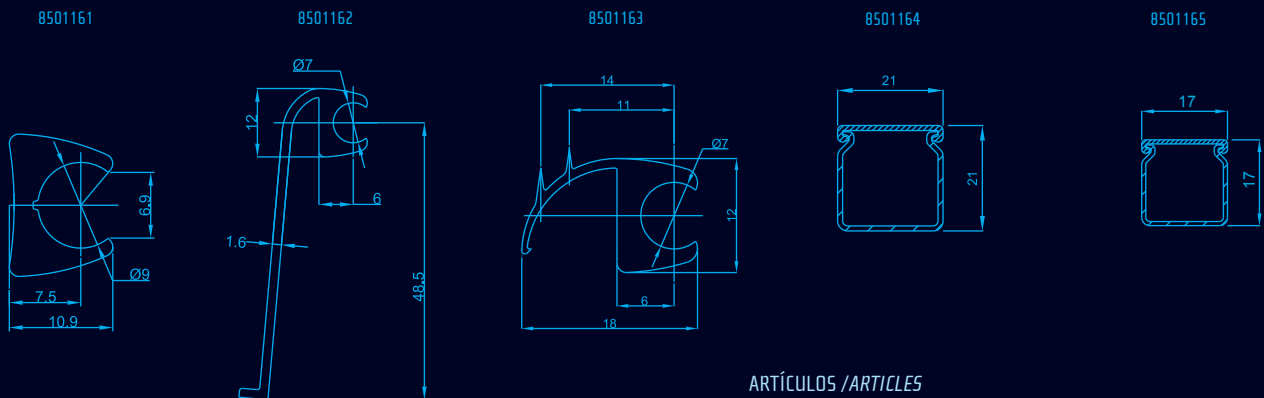

LAS GUÍAS PERMITEN LA INSTALACIÓN DE LA FIBRA PERIMETRAL EN EL CONTORNO DE LA PISCINA. FLEXIBLES PARA FACILITAR SU INSTALACIÓN Y FABRICADAS EN PVC TRANSPARENTE, SE SUMINISTRAN EN TRAMOS DE 15M PARA LOS CABLES DE 42 FIBRAS Y 50 METROS PARA EL CABLE DE 144 FIBRAS. SU INSTALACIÓN SE REALIZA MEDIANTE TORNILLOS O POR ANCLAJE, SEGÚN EL TIPO DE GUÍA O PISCINA.

THE GUIDE RAILS ENABLE THE PERIMETER FIBRE TO BE INSTALLED AROUND THE POOL. THEY ARE FLEXIBLE FOR EASY INSTALLATION AND MANUFACTURED IN TRANSPARENT PVC. THEY ARE SUPPLIED IN LENGTHS OF 15 M. FOR 42 FIBRE CABLES AND 50 METRES FOR 144 FIBRE CABLES. THEY ARE INSTALLED BY ANCHORING OR USING BOLTS, DEPENDING ON THE TYPE OF GUIDE RAIL OR POOL.

ARTÍCULOS / ARTICLES

8501161	Guía de 15m piscina hormigón y perfiles en general. / 15-metre rail for concrete pools and sections in general.
8501162	Guía de 15m piscina liner / 15-metre rail for liner pools.
8501163	Guía de 15m piscina liner / 15-metre rail for liner pools.
8501164	Guía para cable perimetral 144 fibras-50 m (8501155) Guide rail for 144-fibre perimeter cable-50 m (8501155)
8501165	Guía para cable perimetral 80 fibras-50 m (8501160) Guide rail for 80-fibre perimeter cable-50 m (8501160)